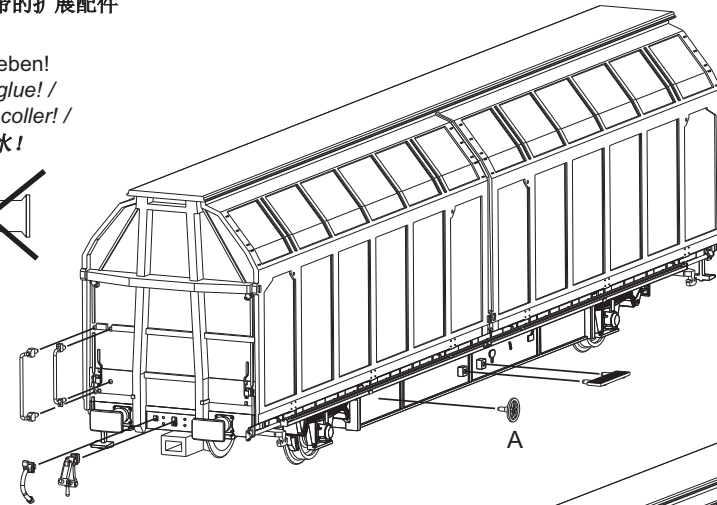

Großraumschiebewandwagen

High-Capacity Sliding Wall Boxcar

Wagon couvert

滑盖箱车

包装及说明书内包含重要信息, 请保留备用

Zurüstbauteile bereits teilweise ab Werk aufgerüstet
Extensions partly armed ex works /
Extensions partie armés départ usine /
出厂时带的扩展配件

Nicht kleben!
Do not glue! /
Ne pas coller! /
勿用胶水!